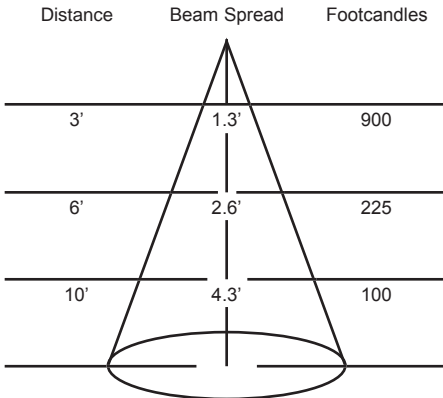

LD16V-2712

-B

-T1

-GF2

Photometric Data

LD16V-3112 3100K Spot

LD16V-3123 3100K Narrow Flood

LD16V-3137 3100K Flood