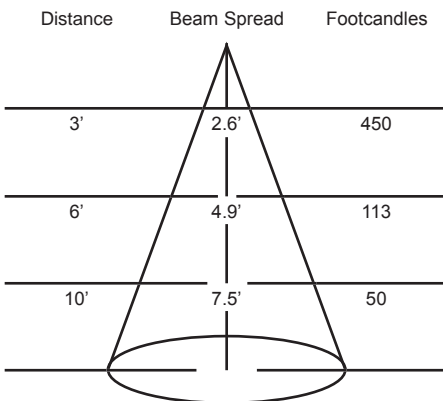

LD16V-2712

-B

-T1

-GF2

Photometric Data

LD16V-3112 3100K Spot

LD16V-3123 3100K Narrow Flood

LD16V-3137 3100K Flood