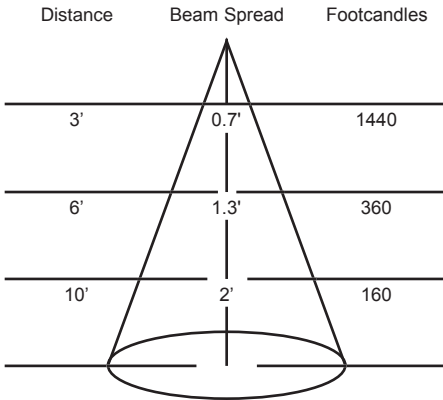

LD16V-2712

-B

-T1

-GF2

Photometric Data

LD16V-3112 3100K Spot

LD16V-3123 3100K Narrow Flood

LD16V-3137 3100K Flood